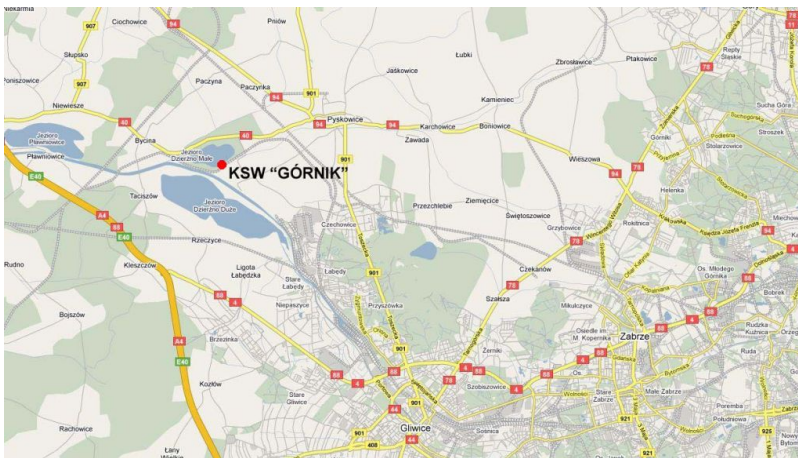

Dojazd do SSW "Górnik"

Wpisany przez Mariusz Cieślicki

wtorek, 12 sierpnia 2008 10:40 - Poprawiony czwartek, 25 października 2012 11:09

Poniższe mapki przedstawiają dojazd do SSW "Górnik"

Kliknij aby powiększyć :)