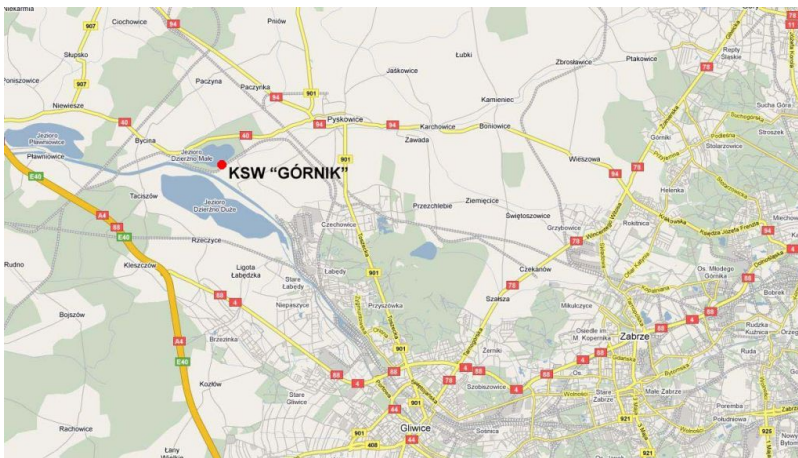

## Dojazd do SSW "Górnik"

Wpisany przez Mariusz Cieślcki

wtorek, 12 sierpnia 2008 10:40 - Poprawiony czwartek, 25 października 2012 11:09

---

Poniższe mapki przedstawiają dojazd do SSW "Górnik"

Kliknij aby powiększyć :)